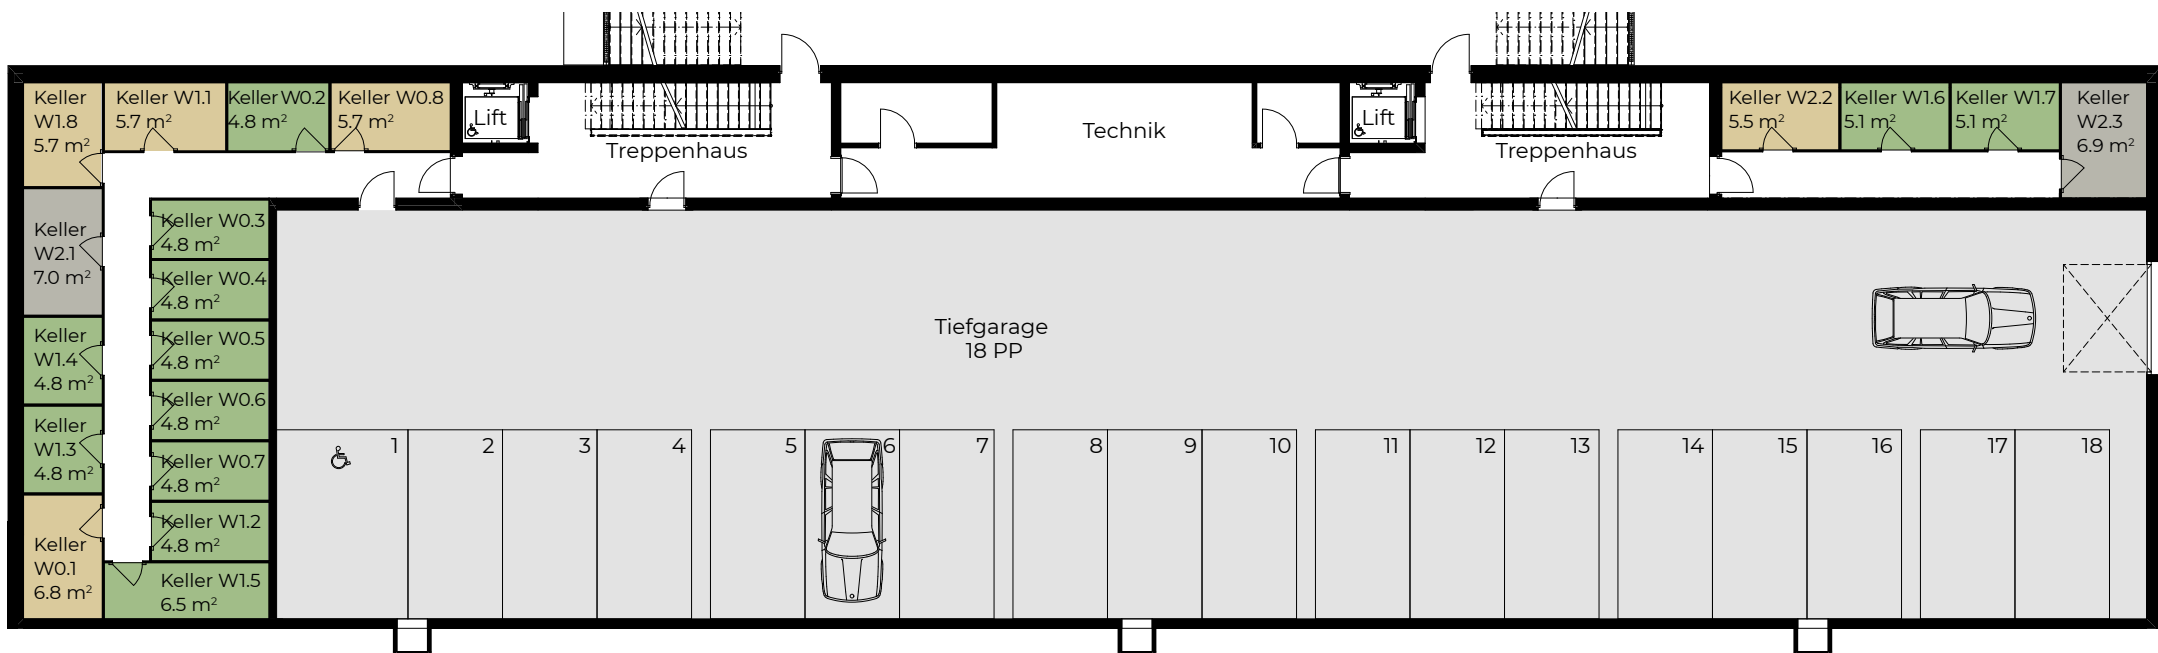

UNTERGESCHOSS

ERSTVERMIETUNG

Realit Treuhand AG
Bahnhofstrasse 41
5600 Lenzburg

Tel. 062 885 88 00
Fax 062 885 88 99
info@realit.ch | www.realit.ch

AM-PAPPELWEG.CH
info@am-pappelweg.ch