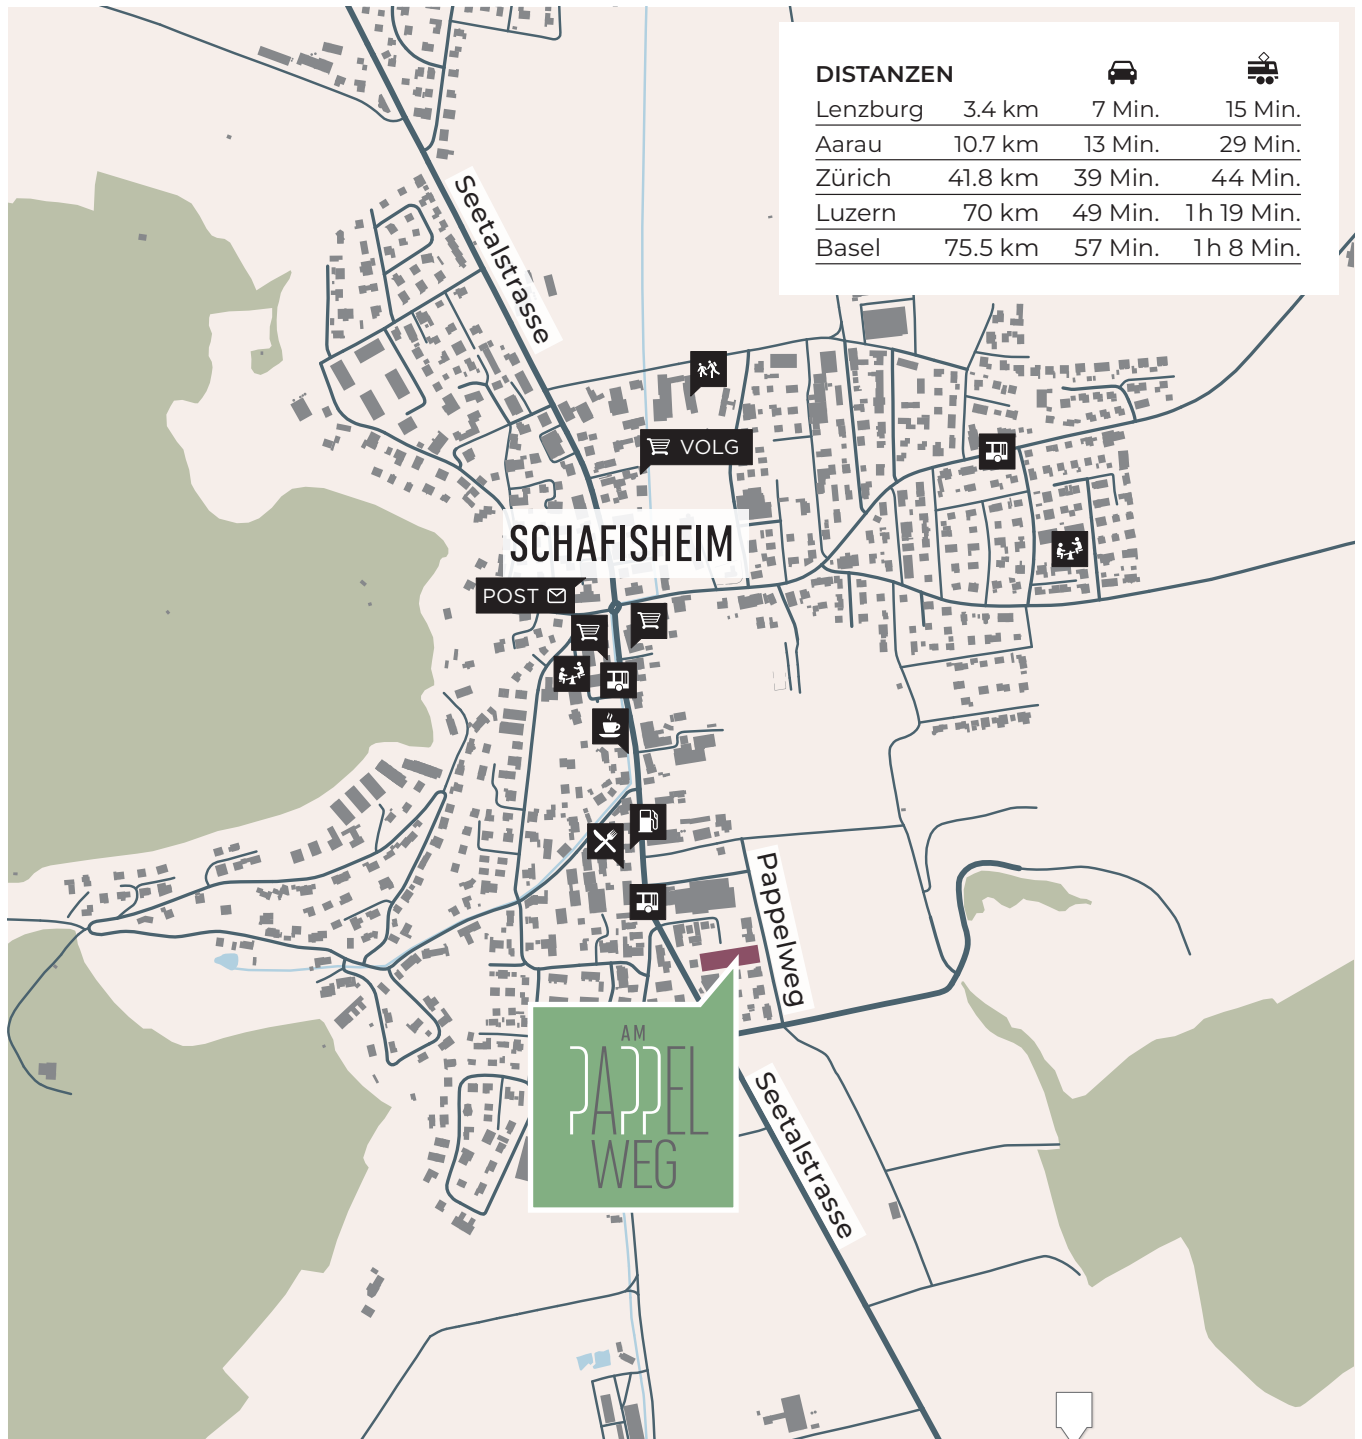

AM PAPPEL WEG

Naturnah. Wohnlich. Lebenswert.

LAGEPLAN

ERSTVERMIETUNG

Realit Treuhand AG
Bahnhofstrasse 41
5600 Lenzburg

Tel. 062 885 88 00
Fax 062 885 88 99
info@realit.ch | www.realit.ch

AM-PAPPELWEG.CH
info@am-pappelweg.ch